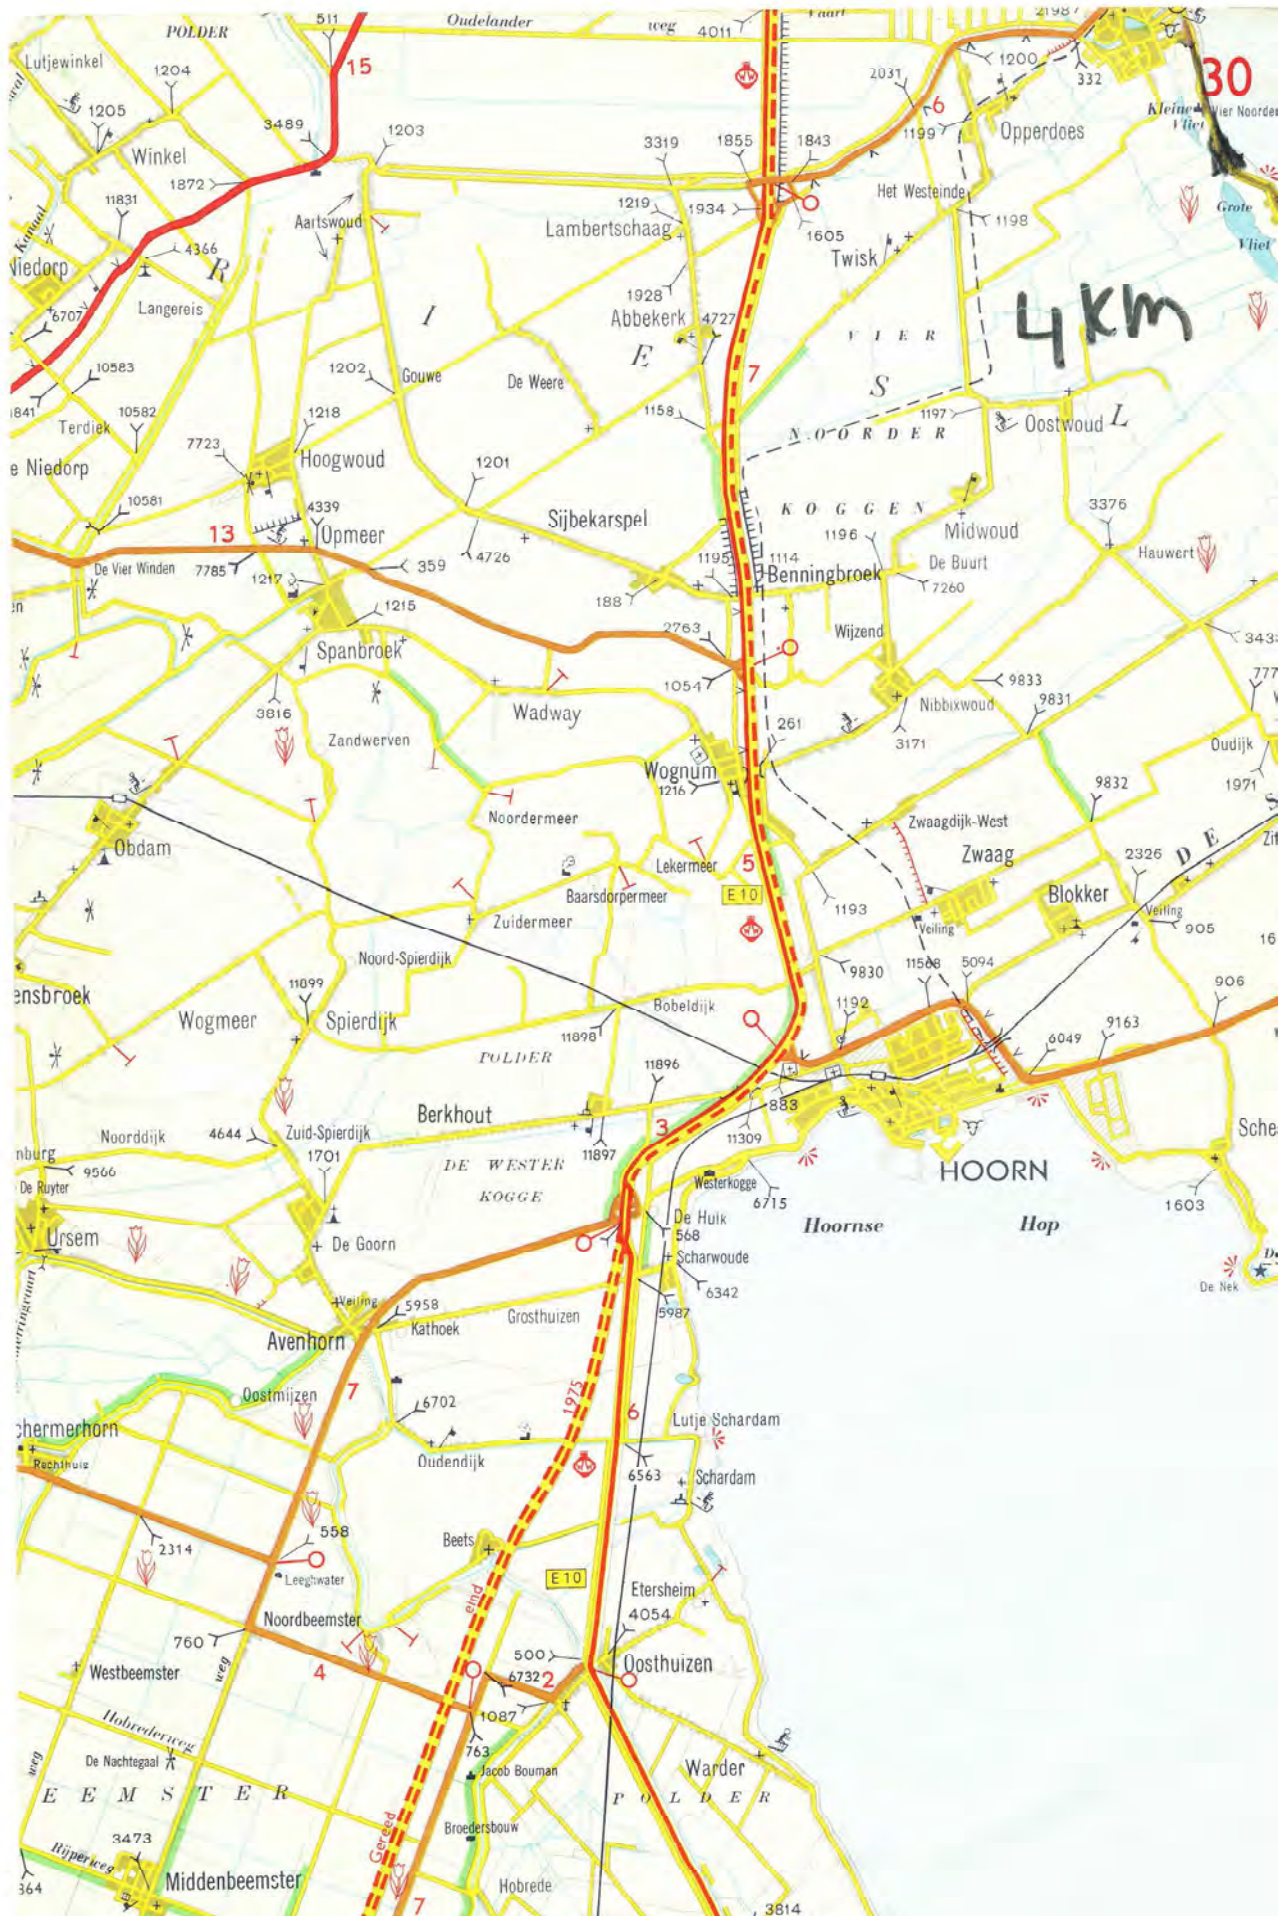

ZANDVOORT

24km

NOORDWIJK AAN ZEE

KATWIJK AAN ZEE

KATWIJK A/D RIJN

WASSENAAR

LEIDEN

LEIDERDORP

E

E

Z

12 km

51

AERDENHOUT
HEEMSTEDEN
HILLEGOM
NIEUW VENNEP
ABBENES
HOOGMADE
WOUBRUGGE
WASSENAARSE
LEIMUIDEN
OUDE WETERING
BRAASSEMER
ROELOFARENDSEVEEN
WASSERBURG
RIJNSATERWOUDE
LANGERAAR
PAPENVEER
KORTERAAR
TER AAR
RIDDERBUURT
ZWANENBURG
OSDORP
SLOTEN
BADHOEVEDORP
LUCHTHAVEN
SCHIPHOL
AALSMEER
WESTEINDER
PLAS
LEGMEEER
NIEUWVEEN
ZEVENHOVEN
NIEUWKOOP

20km

G E P R O J E C T E E R D E

M A R K E R W A A R D

AFSLUITDIJK 30 KM

19

38 km