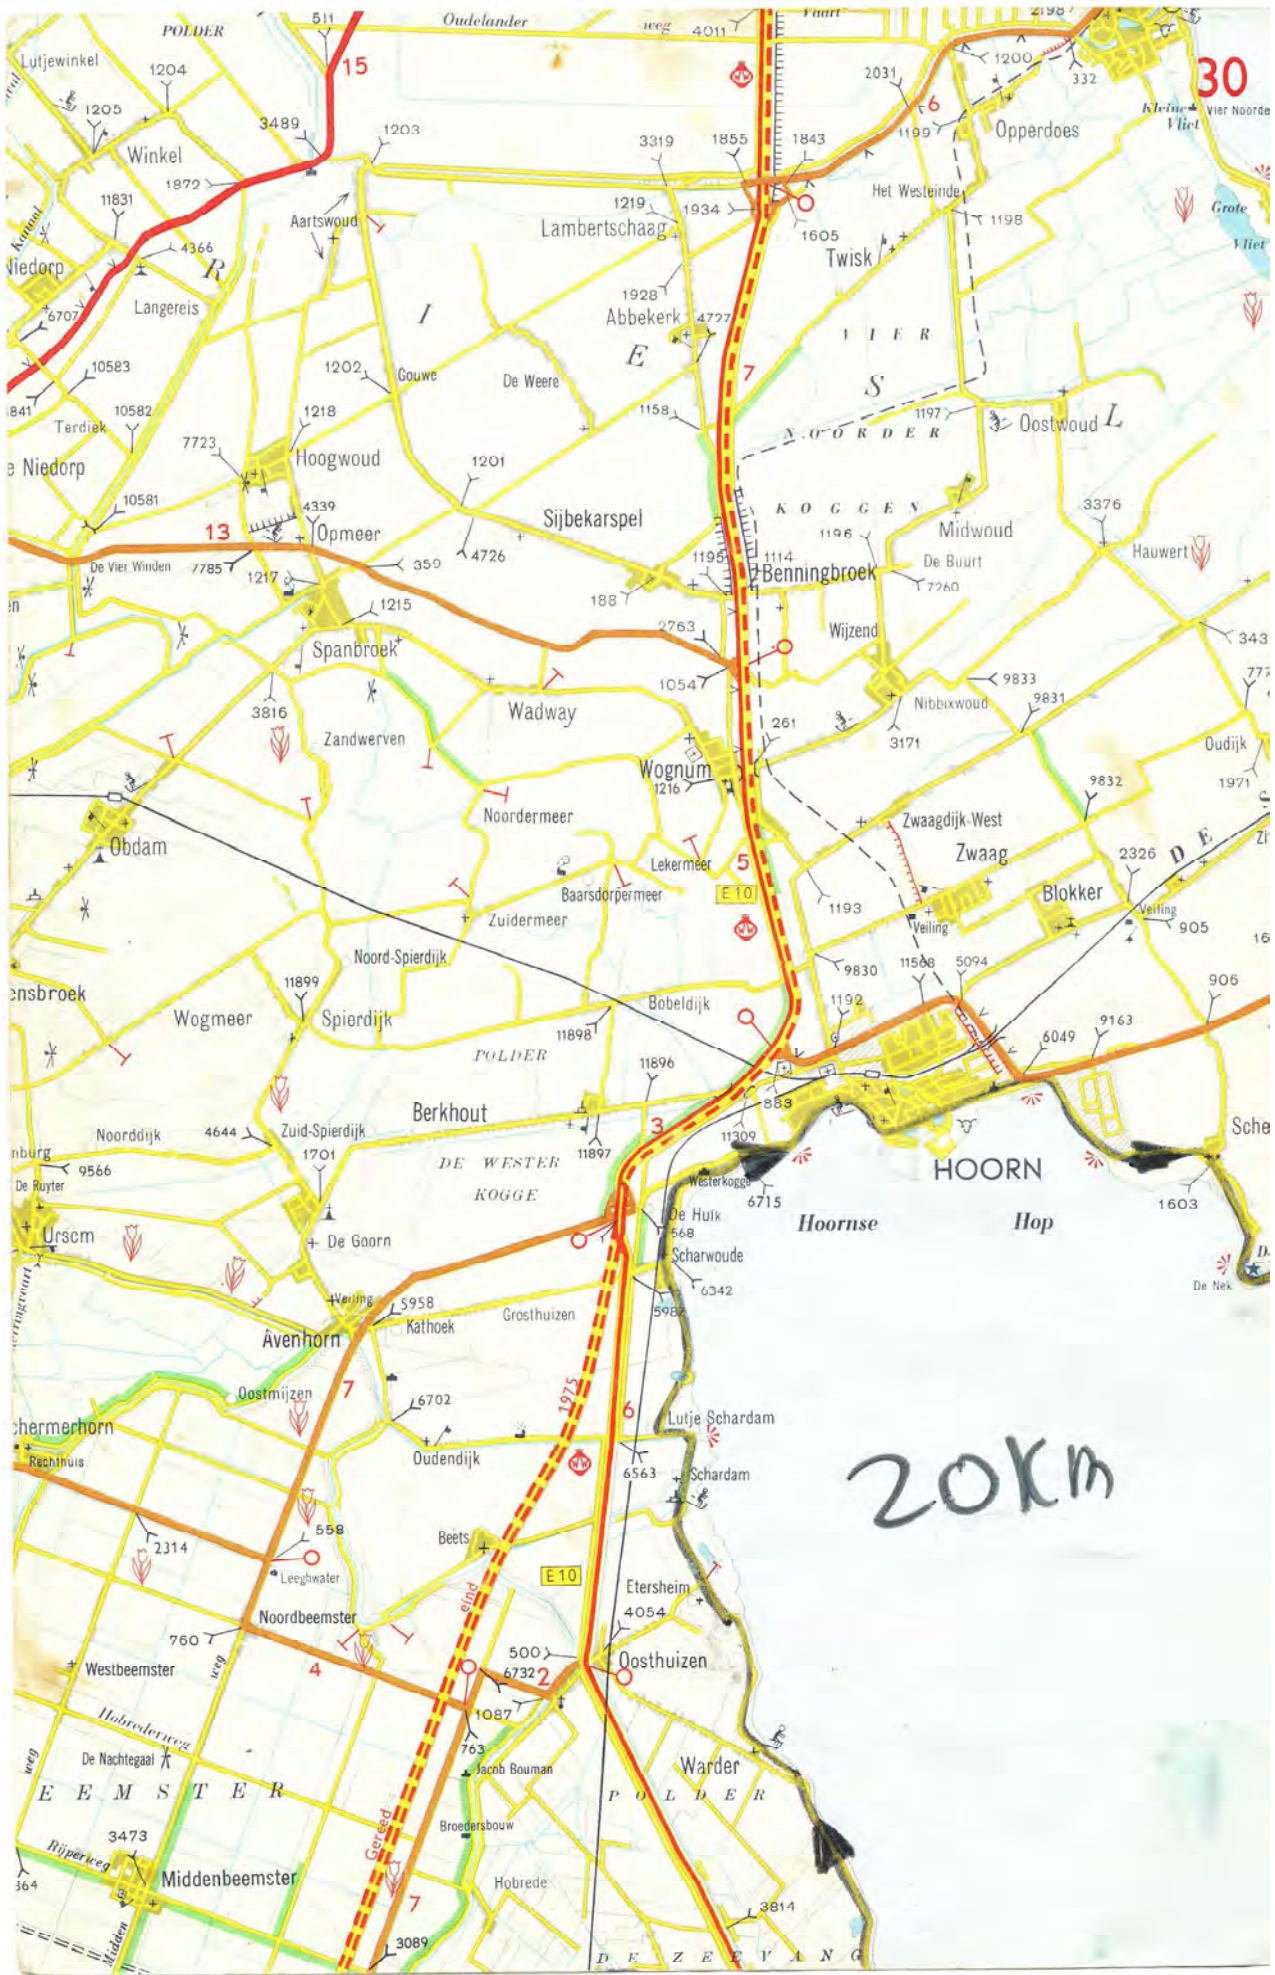

ZANDVOORT

24km

NOORDWIJK AAN ZEE

KATWIJK AAN ZEE

KATWIJK A/D RIJN

WASSENAAR

LEIDEN

LEIDERDORP

E

E

Z

12 km

51

AERDENHOUT
HEEMSTEDEN
HILLEGOM
NIEUW VENNEP
ABBENES
HOOGMADE
WOUBRUGGE
WASSENAARSE
LEIMUIDEN
OUDE WETERING
BRAASSEMER
ROELOFARENDSEVEEN
WASSERBURG
RIJNSATERWOUDE
LANGERAAR
PAPENVEER
KORTERAAR
TER AAR
RIDDERBUURT
ZWANENBURG
OSDORP
SLOTEN
BADHOEVEDORP
LUCHTHAVEN
SCHIPHOL
AALSMEER
WESTEINDER
PLAS
LEGMEEER
NIEUWVEEN
ZEVENHOVEN
NIEUWKOOP

20km

G E P R O J E C T E E R D E

M A R K E R W A A R D

AFSLUITDIJK 30 KM

19

38 km