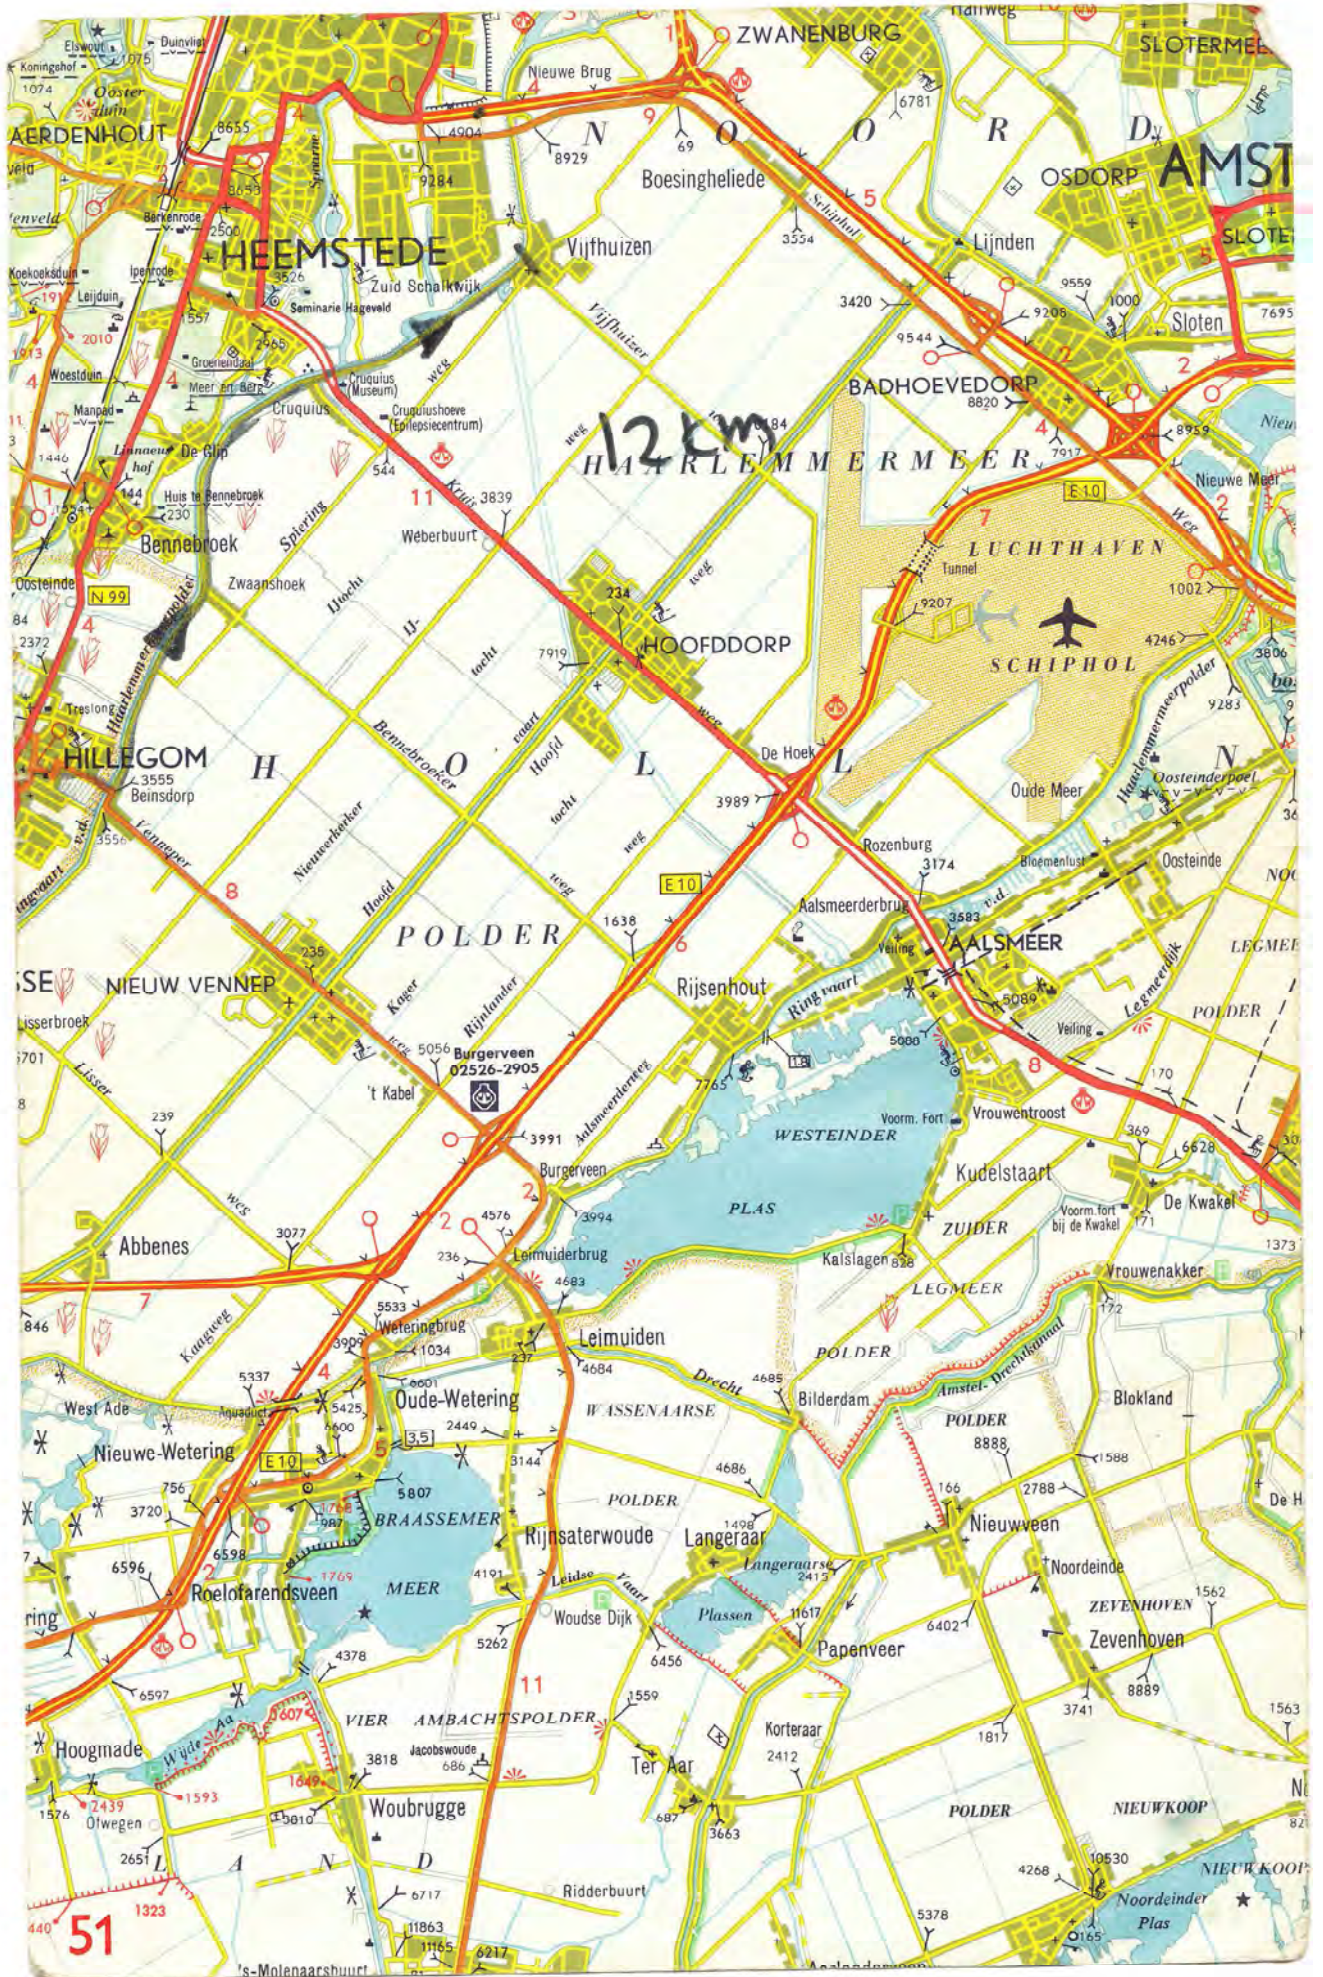

ZANDVOORT

24km

NOORDWIJK AAN ZEE

KATWIJK AAN ZEE

KATWIJK A/D RIJN

WASSENAAR

LEIDEN

LEIDERDORP

E

E

Z

12 km

51

AERDENHOUT
HEEMSTEDEN
HILLEGOM
NIEUW VENNEP
ABBENES
HOOGMADE
WOUBRUGGE
WASSENAARSE
LEIMUIDEN
OUDE WETERING
BRAASSEMER
ROELOFARENDSEVEEN
WASSERBURG
RIJNSATERWOUDE
LANGERAAR
PAPENVEER
KORTERAAR
TER AAR
RIDDERBUURT
ZWANENBURG
OSDORP
SLOTEN
BADHOEVEDORP
LUCHTHAVEN
SCHIPHOL
AALSMEER
WESTEINDER
PLAS
LEGMEEER
NIEUWVEEN
ZEVENHOVEN
NIEUWKOOP

20km

G E P R O J E C T E E R D E

M A R K E R W A A R D

AFSLUITDIJK 30 KM

19

38 km