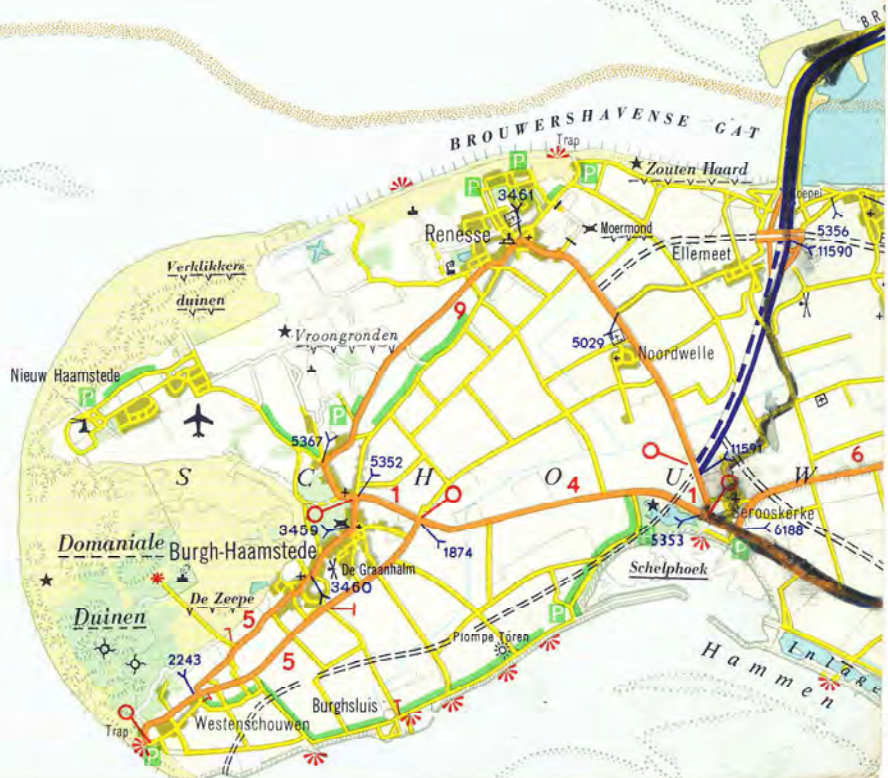

90

15 km

OP ZOOM

ROOSENDAAL

ESSEN

tronken land
van het
arkiefaat van
ergen op Zoom

D Z E E

LOKAL

23 KM

SCHEVENINGEN

Bootsdienst op Great Yarmouth

DEN HAAG ('s-GRAVENHAGE)

12km