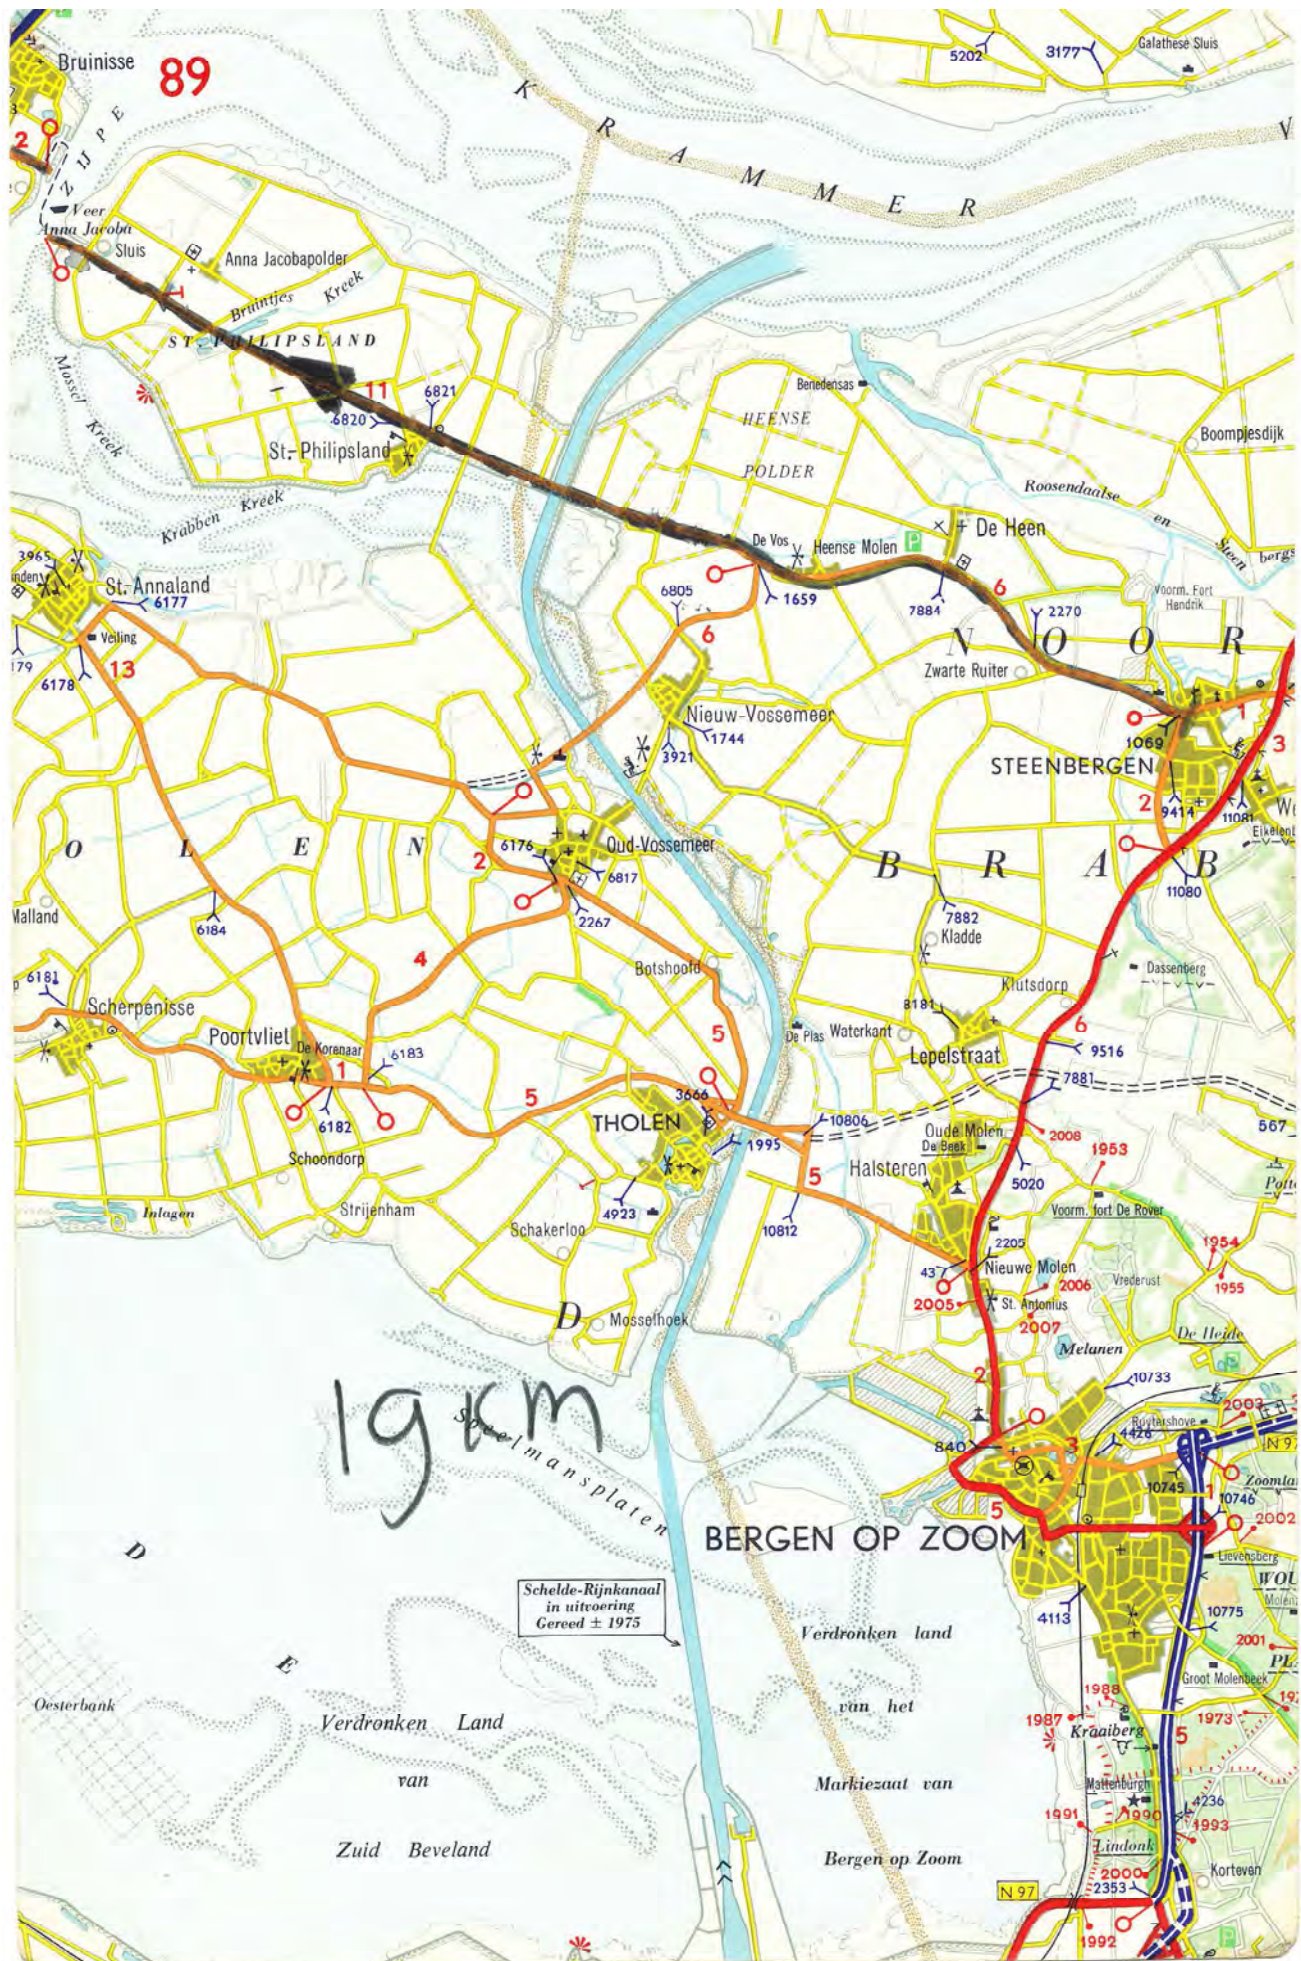

90

15 km

OP ZOOM

ROOSENDAAL

ESSEN

tronken land
van het
arkiefaat van
ergen op Zoom

D Z E E

LOKAL

23 KM

SCHEVENINGEN

Bootsdienst op Great Yarmouth

DEN HAAG ('s-GRAVENHAGE)

12km